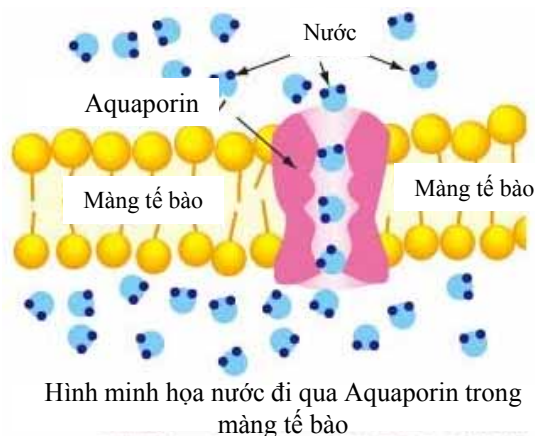

Túi lọc Cosmic có chứa viên gốm Tadanoumi và than hoạt tính hoạt động như chất xúc tác trong nước tạo ra COSMIC WATER, nước Cosmic. Nước Cosmic này có tác dụng duy trì sức khỏe cho mọi người. Thử nghiệm sử dụng nước Cosmic trong nông-lâm-ngư nghiệp, khoáng sản, đã đem lại hiệu quả như giảm tỉ lệ cá chết trong nuôi trồng thủy sản hay nâng cao lượng lúa thu hoạch...

Khác biệt của COSMIC WATER, nước Cosmic với nước máy thông thường

Aquaporin là một loại màng protein của tế bào, tạo thành các lỗ hổng trong màng của tế bào sinh vật. Aquaporin được xem là “con kênh cho các tế bào”. Mỗi tế bào chủ yếu là nước. Nhưng nước này không chỉ di chuyển bên trong tế bào, nó di chuyển xuyên qua tế bào theo một trật tự. Quá trình diễn ra nhanh trong mô có Aquaporin.

Aquaporin vận chuyển phân tử nước đi vào và đi ra ở tế bào, trong khi ngăn ngừa lối đi của ion và các chất hòa tan. Aquaporin đã được Tiến sĩ Peter Agre phát hiện, và đã giúp ông đạt giải thưởng Nobel Hóa Học vào năm 2013.