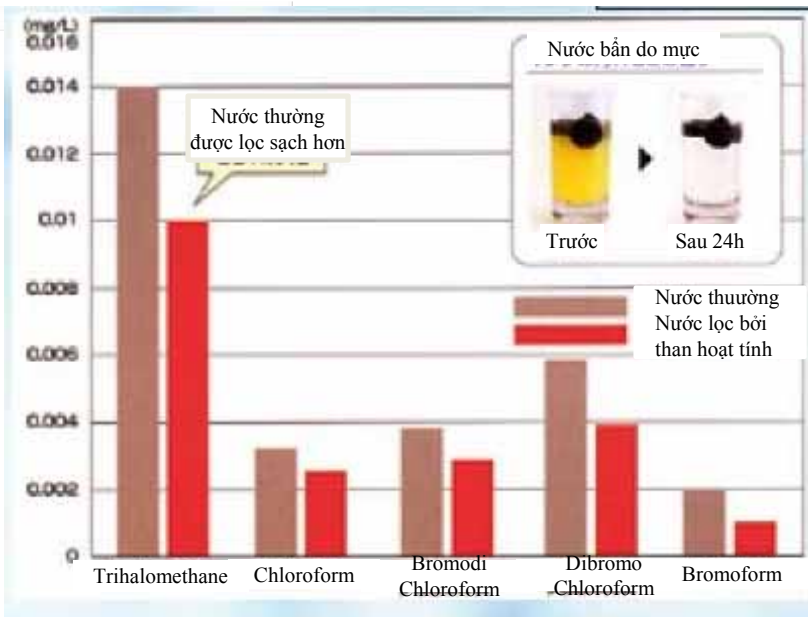

Than hoạt tính từ vỏ dừa

Than hoạt tính làm từ vỏ dừa là các hạt trông như hạt cát màu đen có trong Túi lọc Cosmic, được tạo ra bằng công nghệ Cosmic. Tính năng ưu việt của than hoạt tính này là hấp thụ các loại vật chất thông qua nhiều kẽ hở li ti, siêu nhỏ. Ngoài ra, than hoạt tính còn có các công dụng khác như loại bỏ bức xạ hồng ngoại tạo ra ion âm hấp thụ sóng điện từ, hay tác dụng làm ẩm, bảo đảm nguồn nước và bầu không khí trong sạch.

Nội dung đo lường

- Tên thí nghiệm: “Than hoạt tính” (than tự nhiên từ vỏ dừa)
- Dung tích dụng cụ thí nghiệm: 1 l
- Lượng thí nghiệm: 4,5 g

Để biết thêm thông tin thêm, xin liên hệ:

Iono Vietnam Co., Ltd
R102, 20 Tổng Duy Tân, Hà Nội
Tel. +84(0)916184783
Email. contact@ionovietnam.com
www.ionovietnam.com

Số liệu thanh lọc nước của “Than hoạt tính”

Theo biểu đồ phân tích phía dưới, khi ta cho than hoạt tính vào nước bị làm bẩn bởi mực, các kẽ hở siêu nhỏ của than hoạt tính hấp thụ các phân tử mực; nước bị bẩn bởi mực sau 24 giờ được thanh lọc trở nên sạch trong.

Tương tự như vậy, “Than hoạt tính” có tác dụng làm sạch, loại bỏ các vật chất đặc biệt là chất gây ung thư Trihalomethane có trong nước.

CẢI THIỆN CHẤT LƯỢNG NƯỚC BẰNG TADANOUMI CERAMIC

Sứ mệnh của chúng tôi là tạo ra nước chất lượng tốt cho tất cả mọi người trên Trái đất.