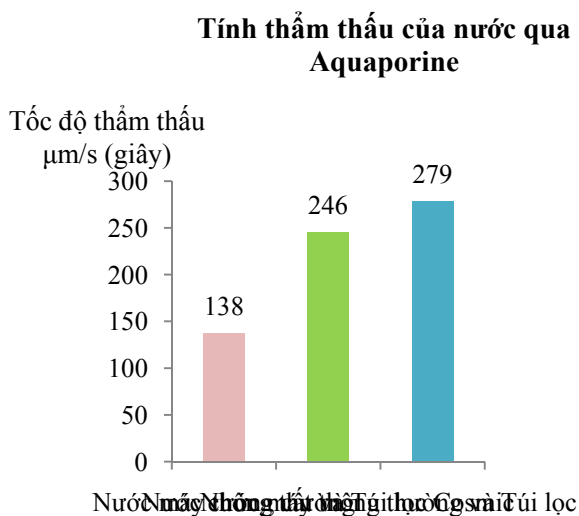

Kết quả thí nghiệm

Theo giáo sư Yoshichika Kitagawa, kết quả thật bất ngờ này cho thấy chỉ cho túi lọc Cosmic vào nước thường mà tốc độ thẩm thấu của nước qua Aquaporin đã tăng gấp 2 lần. Hơn thế nữa, kết quả còn cho thấy túi lọc Cosmic có tác dụng không chỉ với nước máy thông thường mà còn có tác dụng với nước cất.

Sử dụng Aquaporin có thể giải thích được hiện tượng Túi lọc Cosmic tạo ra nước Cosmic có sức mạnh thay đổi cấu tạo của nước cất.

Việc nước nhanh chóng thẩm thấu vào tế bào giúp sự trao đổi chất của tế bào sẽ hiệu quả và linh hoạt hơn. Tính thẩm thấu của nước qua Aquaporin cao, sẽ làm tăng hoạt động của tế bào NK*, khả năng miễn dịch được mong đợi sẽ tăng cao.

* Tế bào NK là tế bào tồn tại trong bạch cầu, liên quan đến khả năng miễn dịch của cơ thể. Là tế bào không thể thiếu trong cơ thể, giúp tiêu diệt các tế bào gây bệnh ung thư hay vi rút cảm cúm.