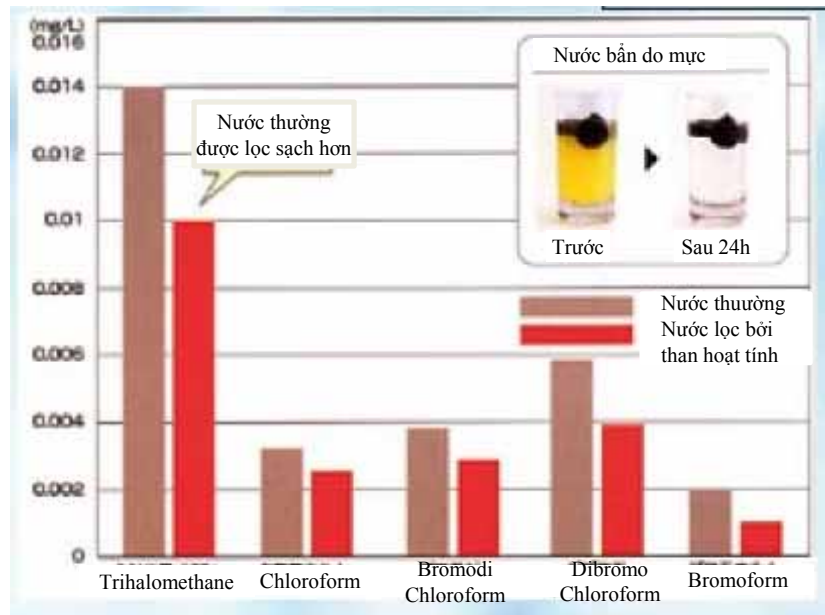

Than hoạt tính cùng với viên gốm Tadanoumi tạo ra túi lọc Cosmic.

Than hoạt tính là loại than được tạo ra từ vỏ dừa đã qua chọn lọc. Sức mạnh lọc nước của than hoạt tính kết hợp cùng với các tính năng của gốm sinh ra sản phẩm vô cùng đặc biệt, Túi lọc Cosmic.

Than hoạt tính giúp thanh lọc nước.

Ở hình dưới, khi ta cho than hoạt tính vào nước bẩn, các kẽ hở siêu nhỏ của than hoạt tính hấp thu các phân tử mực; nước bẩn sau 24 giờ được thanh lọc đã trở nên sạch và trong hơn.

Tương tự như vậy, Than hoạt tính có tác dụng làm sạch, loại bỏ các vật chất gây hại như là chất gây ung thư Trihalomethane có trong nước.

Tác dụng thanh lọc nước của Than hoạt tính

Nội dung đo lường

- Tên thí nghiệm: “Than hoạt tính” (than tự nhiên từ vỏ dừa)
- Dung tích dụng cụ thí nghiệm: 1ℓ
- Lượng thí nghiệm: 4,5 g

Để biết thêm thông tin thêm, xin liên hệ:

Iono Vietnam Co., Ltd

R102, 20 Tổng Duy Tân, Hà Nội

Email. contact@ionovietnam.com

Tel. +84 (0)916184783

www.ionovietnam.com